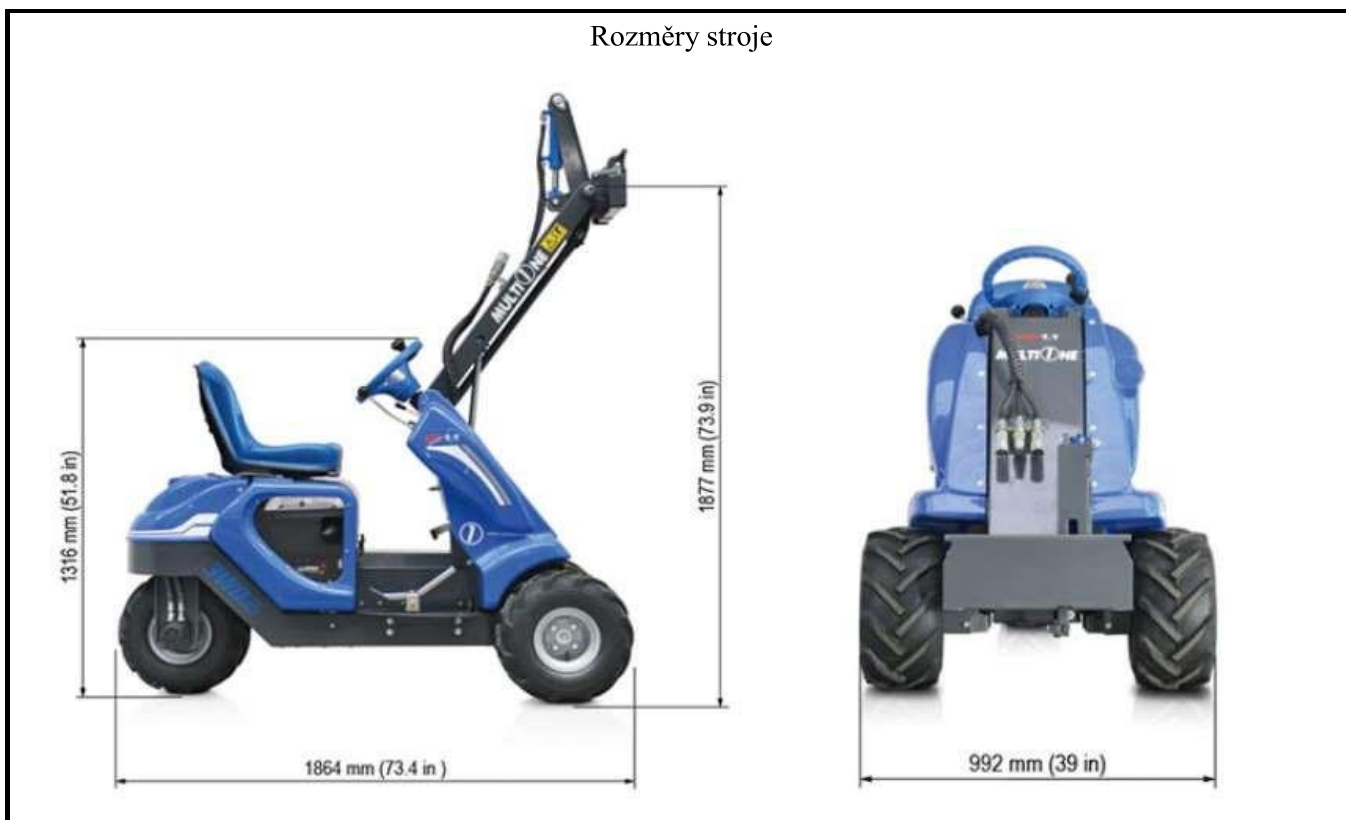

Hydr. průtok	max. 19 l/min	12V zásuvka v kabině
Max. výška zdvihu	1,8m (po otočný čep)	Mechanická parkovací brzda
Max. nosnost	250 kg*	Výložník s paralelogramem
Trhací síla/50cm	250 kg	Zubové hydromotory
Tlačná síla	500 kgf	Chladič hydrauliky
Tlak na půdu	298 kg/m²	Multikonektor pro připojení hydrauliky
Poloměr otáčení	0/993 (vnitřní/vnější)	Počítadlo motohodin
Pneu - standard	18x9.50-8	2 halogenová pracovní světla
Hmotnost	398 kg	Pohodlné sedadlo
Kód	C926066	Pohon všech kol 3 WD

* Maximální nosnost včetně hmotnosti adaptéru, která může být nadzvednuta lehce od země. Stroj musí stát rovně, na rovném a pevném povrchu a s maximálním proti závažím.

BENESA TECH s.r.o., dovoz MultiOne Slovensko, info@benesatech.cz, +420 723 770 185

KONFIGURACE STROJE

Kód	Název	Výběr	Cena bez DPH
C926066	Nakladač MultiOne 1.1	1	16 200 €
C890031	Lopata 115 cm - obj. 238 l (6 zubů - nutno objednat)	1	840 €